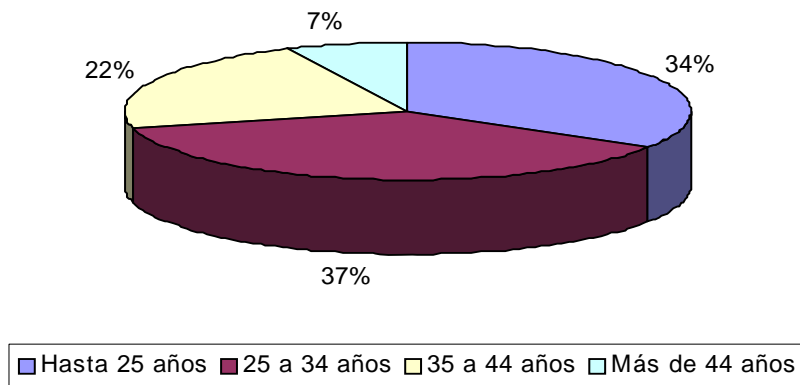

Mercado de Dinero: Noticias, información práctica, testimonios y denuncias en primera persona relacionados con los servicios, el comercio y la banca.

Duración : 25 Minutos

3. Perfil del espectador

SEXO

EDAD